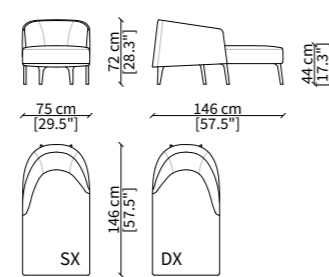

POLTRONA / ARMCHAIR

11504

BERGÈRE

11508

CHAISE LONGUE

11507

POUF / STOOL

11511

JR

JA

Dimensioni espresse in cm se non diversamente indicato.
L'Azienda si riserva il diritto di apportare modifiche ai modelli senza preavviso.
Tolleranza sulle misure indicate di +/- 2%.

Dimensions in centimeter if not differently indicated.
The Company reserves the right to change the models without any advance notice.
Tolerance on the given sizes +/- 2%.