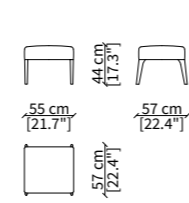

POLTRONA / ARMCHAIR

11504

BERGÈRE

11508

CHAISE LONGUE

11507

POUF / STOOL

11511

JR

JA

Dimensioni espresse in cm se non diversamente indicato.
L'Azienda si riserva il diritto di apportare modifiche ai modelli senza preavviso.
Tolleranza sulle misure indicate di +/- 2%.

Dimensions in centimeter if not differently indicated.
The Company reserves the right to change the models without any advance notice.
Tolerance on the given sizes +/- 2%.