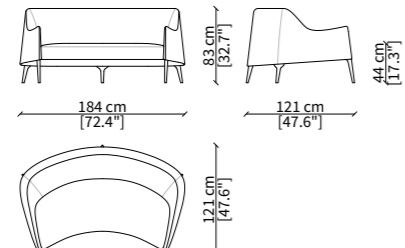

DIVANETTO BERGÈRE / SMALL SOFA BERGÈRE

11510

CUSCINI / CUSHIONS

B01

B02

JQ

JR

JA

Dimensioni espresse in cm se non diversamente indicato.
L'Azienda si riserva il diritto di apportare modifiche ai modelli senza preavviso.
Tolleranza sulle misure indicate di +/- 2%.

Dimensions in centimeter if not differently indicated.
The Company reserves the right to change the models without any advance notice.
Tolerance on the given sizes +/- 2%.

Per la gamma completa di materiali è possibile consultare il nostro sito web www.frigerio.com
The full range of materials can be found on our website at www.frigerio.com.