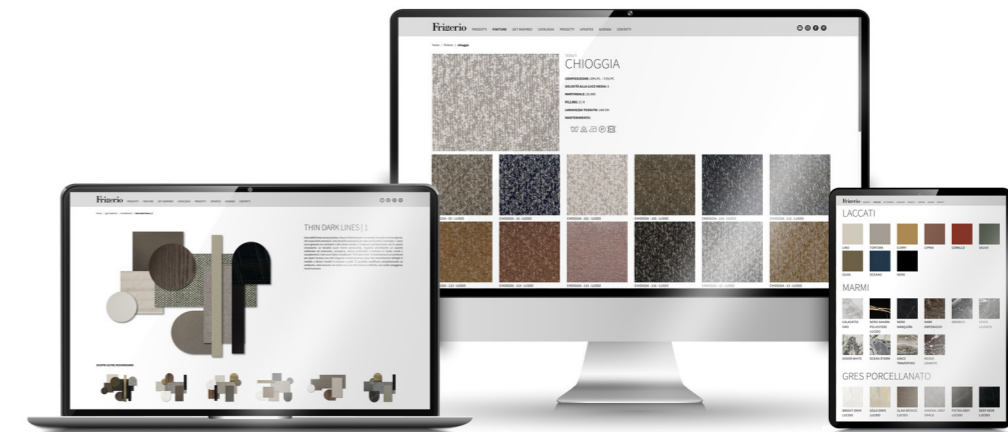

JACKIE SMALL SOFA BERGÈRE

Design Gianfranco Frigerio

SEDIA / CHAIR

11512

POLTRONCINA / SMALL ARMCHAIR

11503

POLTRONA / ARMCHAIR

11504

BERGÈRE

11508

CHAISE LONGUE

11507

POUF / STOOL

11511

DIVANETTO / SMALL SOFA

11509

DIVANETTO BERGÈRE / SMALL SOFA BERGÈRE

11510

CUSCINI / CUSHIONS

B01

B02

JQ

JR

JA

Dimensioni espresse in cm se non diversamente indicato.
L'Azienda si riserva il diritto di apportare modifiche ai modelli senza preavviso.
Tolleranza sulle misure indicate di +/- 2%.

Dimensions in centimeter if not differently indicated.
The Company reserves the right to change the models without any advance notice.
Tolerance on the given sizes +/- 2%.

Per la gamma completa di materiali è possibile consultare il nostro sito web www.frigerio.com
The full range of materials can be found on our website at www.frigerio.com.

WWW.FRIGERIO.COM

Frigerio

Via Sant'Agata 63
22066 Mariano Comense (CO) - Italy
Tel. +39 031 5481225
info@frigerio.com
www.frigerio.com