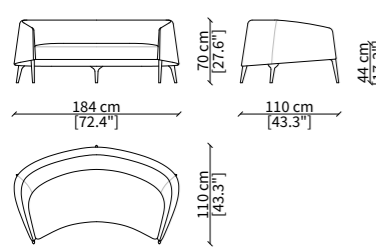

DIVANETTO / SMALL SOFA

11509